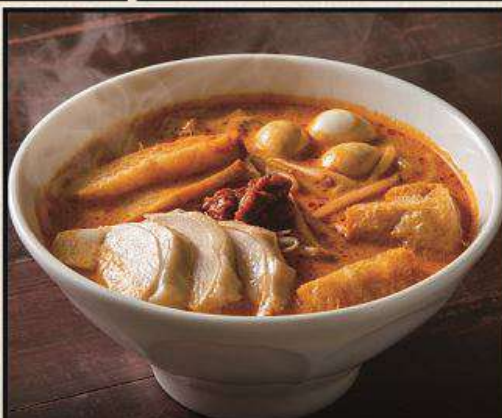

ライスのおかわり・大盛り無料! お気軽にお申し付けください

CHICKEN RICE & 1/2 SIZE COCONUT CHICKEN CURRY  
海南鶏飯とハーフカレーセット  
(チキンライス)  
M 1,290 (税込1,419) L 1,690 (税込1,859)

CHICKEN RICE & 1/2 SIZE LAKSA  
海南鶏飯とハーフラクサセット  
(チキンライス)  
M 1,290 (税込1,419) L 1,690 (税込1,859)

CHICKEN RICE  
海南鶏飯 (チキンライス)  
M 890 (税込979) L 1,290 (税込1,419)

COCONUT SOUP ASIAN NOODLE  
"SHRIMP LAKSA"  
海老ラクサ  
1,190 (税込1,309)

COCONUT SOUP ASIAN NOODLE  
"CHICKEN LAKSA"  
チキンラクサ  
990 (税込1,089)

COCONUT SOUP ASIAN NOODLE  
オリジナルラクサ  
890 (税込979)

COCONUT CHICKEN CURRY "KARI AYAM"  
カレーアヤム  
(ココナッツチキンカレー)  
890 (税込979)

SET DRINK  
お食事とセットどうぞ

JASMINE TEA  
ジャスミン茶セット  
+150 (税込165) 単品 290 (税込319)

TIGER BEER 各 330ml  
タイガービール  
550 (税込605)

PEPSI COLA  
ペプシ・コーラ  
290 (税込319)