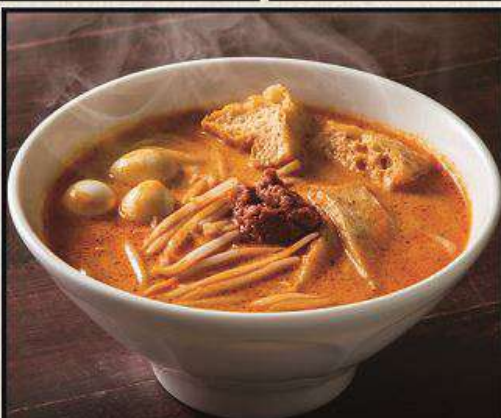

ライスのおかわり・大盛り無料! お気軽にお申し付けください

CHICKEN RICE & 1/2 SIZE COCONUT CHICKEN CURRY  
海南鶏飯とハーフカレーセット  
(チキンライス)  
M 1,290 (税込1,419) L 1,690 (税込1,859)

CHICKEN RICE & 1/2 SIZE LAKSA  
海南鶏飯とハーフラクサセット  
(チキンライス)  
M 1,290 (税込1,419) L 1,690 (税込1,859)

CHICKEN RICE  
海南鶏飯 (チキンライス)  
M 890 (税込979) L 1,290 (税込1,419)

COCONUT SOUP ASIAN NOODLE  
"SHRIMP LAKSA"  
海老ラクサ  
1,190 (税込1,309)

COCONUT SOUP ASIAN NOODLE  
"CHICKEN LAKSA"  
チキンラクサ  
990 (税込1,089)

COCONUT SOUP ASIAN NOODLE  
オリジナルラクサ  
890 (税込979)

COCONUT CHICKEN CURRY "KARI AYAM"  
カレーアヤム  
(ココナッツチキンカレー)  
890 (税込979)

SET DRINK  
お食事とセットどうぞ

JASMINE TEA  
ジャスミン茶セット  
+150 (税込165) 単品 290 (税込319)

TIGER BEER 各 330ml  
タイガービール  
550 (税込605)

PEPSI COLA  
ペプシ・コーラ  
290 (税込319)