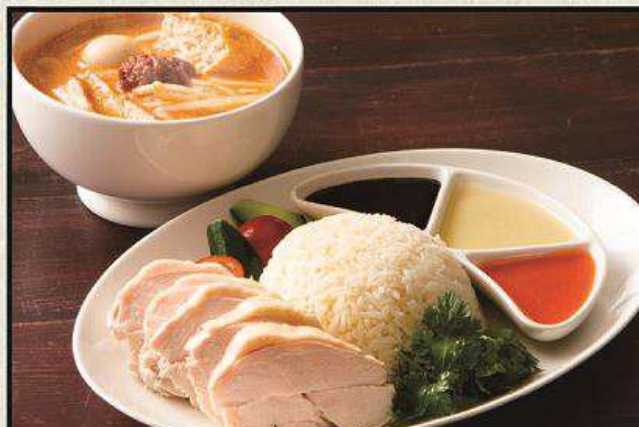

ライスのおかわり・大盛り無料! お気軽にお申し付けください

CHICKEN RICE & 1/2 SIZE COCONUT CHICKEN CURRY  
海南鶏飯とハーフカレーセット  
(チキンライス)  
M 1,290 (税込1,419) L 1,690 (税込1,859)

CHICKEN RICE & 1/2 SIZE LAKSA  
海南鶏飯とハーフラクサセット  
(チキンライス)  
M 1,290 (税込1,419) L 1,690 (税込1,859)

COCONUT CHICKEN CURRY "KARI AYAM"  
カレーアヤム  
(ココナッツチキンカレー)  
890 (税込979)

SET DRINK  
お食事とセットどうぞ

JASMINE TEA  
ジャスミン茶セット  
+150 (税込165) 単品 290 (税込319)

TIGER BEER 各 330ml  
タイガービール  
550 (税込605)

PEPSI COLA  
ペプシ・コーラ  
290 (税込319)