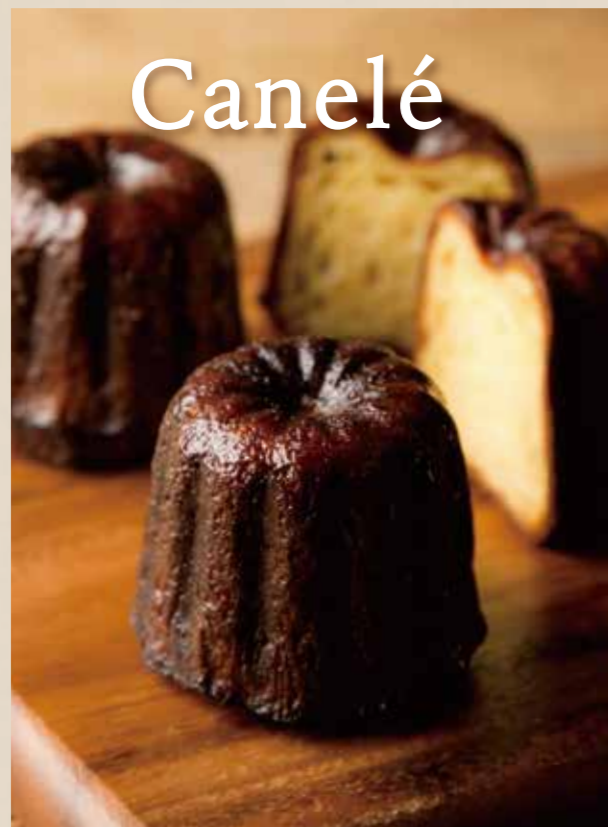

全メニューお持ち帰りできます。*アルコール除く

Canelé

カヌレ 340

Sorbet

桃のソルベ 490

Croissant

クロワッサン 290

季節のおすすめ

マシュマロほうじ茶ラテ [Hot] R/640

ほうじ茶の芳ばしい香りとふんわりマシュマロがマッチ。優しい口当たりの季節限定ラテです。

※レギュラーサイズのみ

COFFEE

	SMALL	REGULAR		SMALL	REGULAR
ブレンドコーヒー	[Hot] 420	460	カプチーノ	[Hot] 540	590
アイスコーヒー	420	460	カフェラテ	[Hot / Iced] 540	590
			キャラメルラテ	[Hot / Iced] 590	640