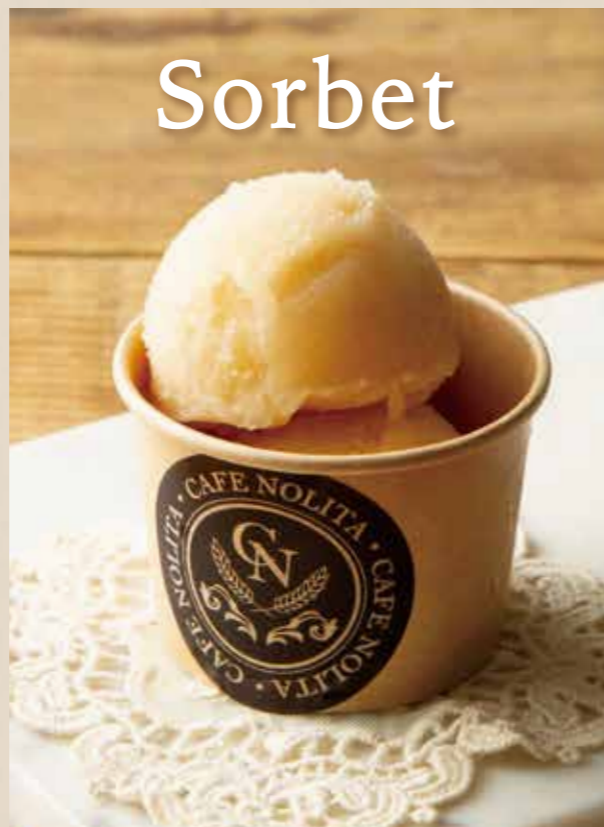

全メニューお持ち帰りできます。*アルコール除く

Canelé

カヌレ 340

Sorbet

桃のソルベ 490

Croissant

クロワッサン 290

季節のおすすめ

マシュマロほうじ茶ラテ [Hot] R/640

ほうじ茶の芳ばしい香りとふんわりマシュマロがマッチ。優しい口当たりの季節限定ラテです。

※レギュラーサイズのみ

COFFEE

	SMALL	REGULAR		SMALL	REGULAR
ブレンドコーヒー	[Hot] 420	460	カプチーノ	[Hot] 540	590
アイスコーヒー	420	460	カフェラテ	[Hot / Iced] 540	590
			キャラメルラテ	[Hot / Iced] 590	640