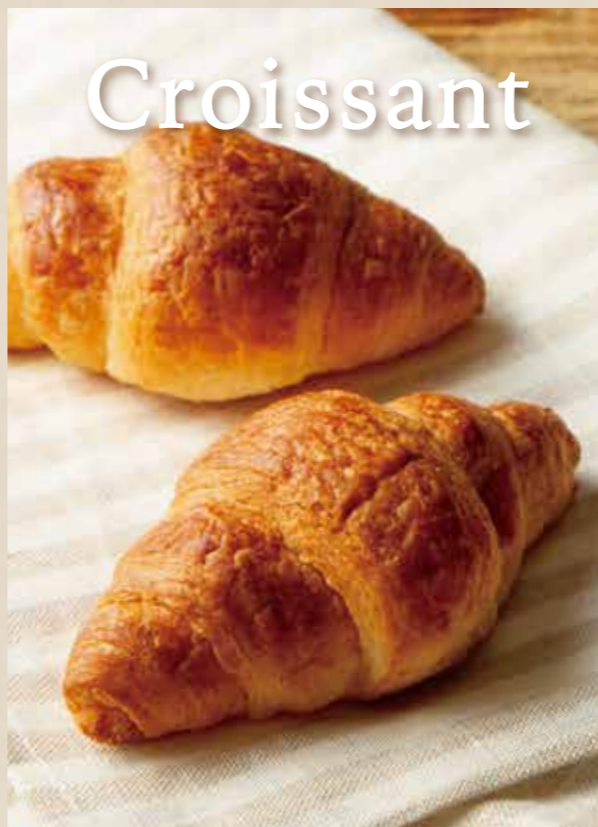

全メニューお持ち帰りできます。*アルコール除く

Canelé

カヌレ 340

Sorbet

桃のソルベ 490

Croissant

クロワッサン 290

季節のおすすめ

マシュマロほうじ茶ラテ [Hot] R/640

ほうじ茶の芳ばしい香りとふんわりマシュマロがマッチ。優しい口当たりの季節限定ラテです。

※レギュラーサイズのみ

COFFEE

	SMALL	REGULAR		SMALL	REGULAR
ブレンドコーヒー	[Hot] 420	460	カプチーノ	[Hot] 540	590
アイスコーヒー	420	460	カフェラテ	[Hot / Iced] 540	590
			キャラメルラテ	[Hot / Iced] 590	640