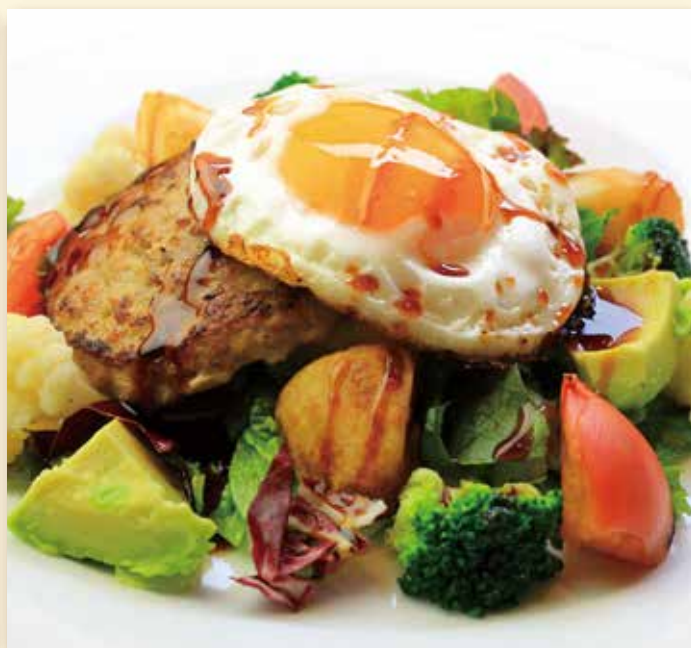

### たっぷり野菜のトレイル“ロコモコ”

<ドリンク付> 1,390(税込1,529)

ハンバーグ[180g]と野菜がたっぷり入ったメニュー。甘めのソースにレフォール(西洋わさび)入りのマヨネーズがアクセント。

甘みが強く、コクがある!!  
昔ながらの味や新鮮さ、安全さを追求する「地養卵」は地養素をまぜた飼料によって育てられた地養鶏が生んだ卵です。

■セットサラダ +150(税込165)