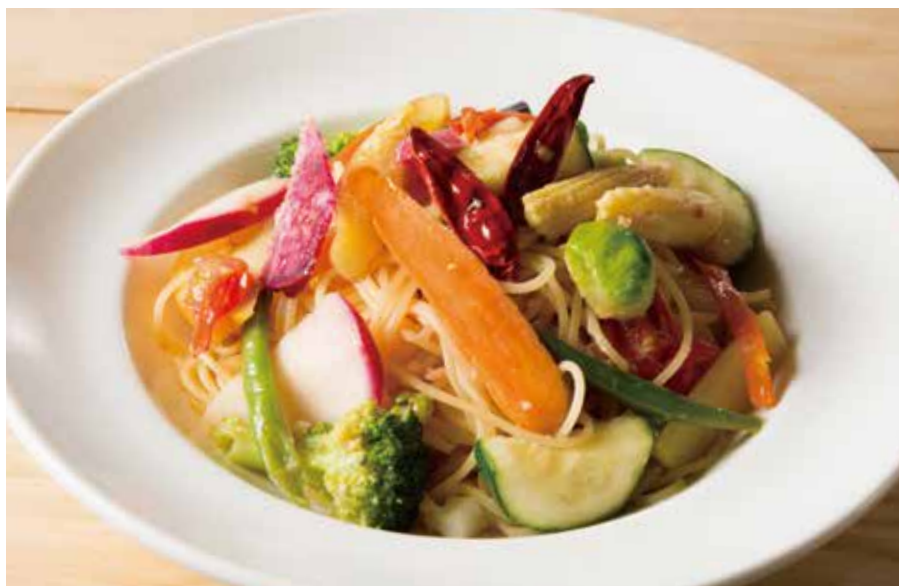

PASTA パスタ

ライス・パスタ大盛り プラス 137(税込150)

彩り野菜の ペペロンチーノ

1,082(税込1,199)

ピリッと辛いオイルパスタ
隠し味は塩麹!

※野菜の仕入れ状況により、
内容に変更が生じる場合がございます

海老とアボカドのトマトパスタ

ぷりっとした食感と濃厚なアボカドは相性抜群!

1,264(税込1,390)